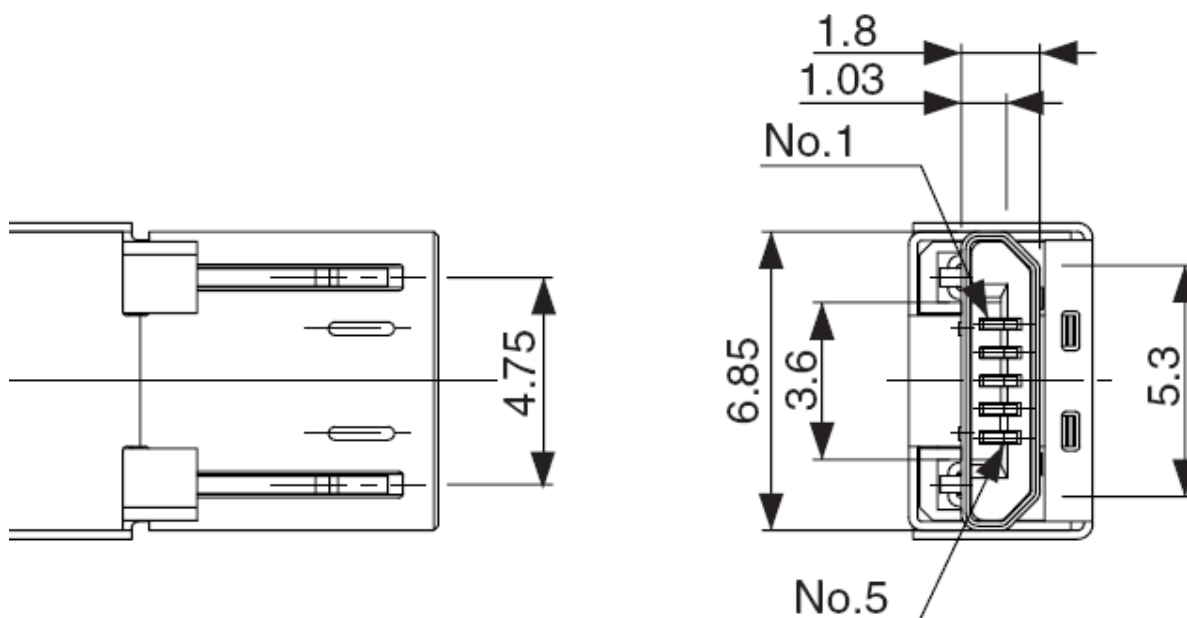

# USB kabel s konektorem micro USB 5pinB

Katalogové číslo: 11.02.8750

Kabel pro připojení zařízení s konektorem micro USB typ B (nebo typ AB) k počítači. Konektor micro USB je nový konektor (USB-IF 4.1.2007) určený především pro malá přenosná zařízení (mobily, PDA). Umožňuje i propojení zařízení USB OTG (On The Go), která mají konektor micro USB typ AB.